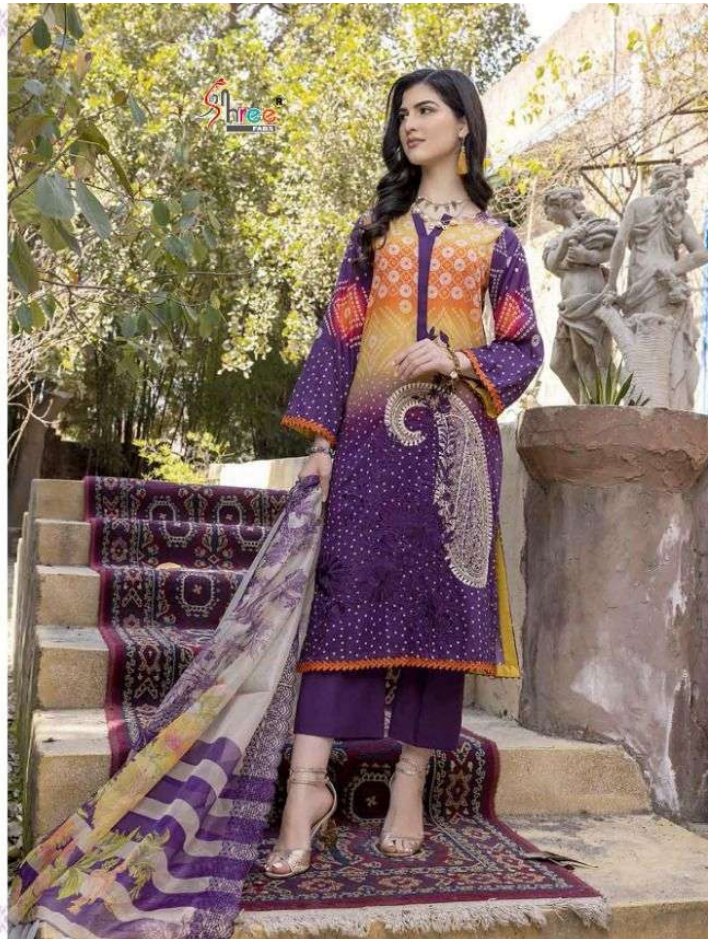

Catalog Name :

SHREE FABs PRESENTS CHARIZMA ANNIQ
PURE COTTON PATCH WHOLESale
PAKISTANI SUIT

Catalog Pcs :

7

Avg. Price :

Rs. 899

Product Price : (+ 5 % GST)

Rs. 6293

Product Weight :

9

CHARIZMA ANNIQ
EMBROIDERED DUPATTA
224I

CHARIZMA ANIQ
EMBROIDERED DUPATTA
2245

CHARIZMA ANIQ
EMBROIDERED DUPATTA
2242

CHARIZMA ANIQ
EMBROIDERED DUPATTA
2243

CHARIZMA ANIQ
EMBROIDERED DUPATTA
2240

CHARIZMA ANIQ
EMBROIDERED DUPATTA
2239

CHARIZMA ANIQ
EMBROIDERED DUPATTA
2241

2239

2240

2243

2244

2241

2242