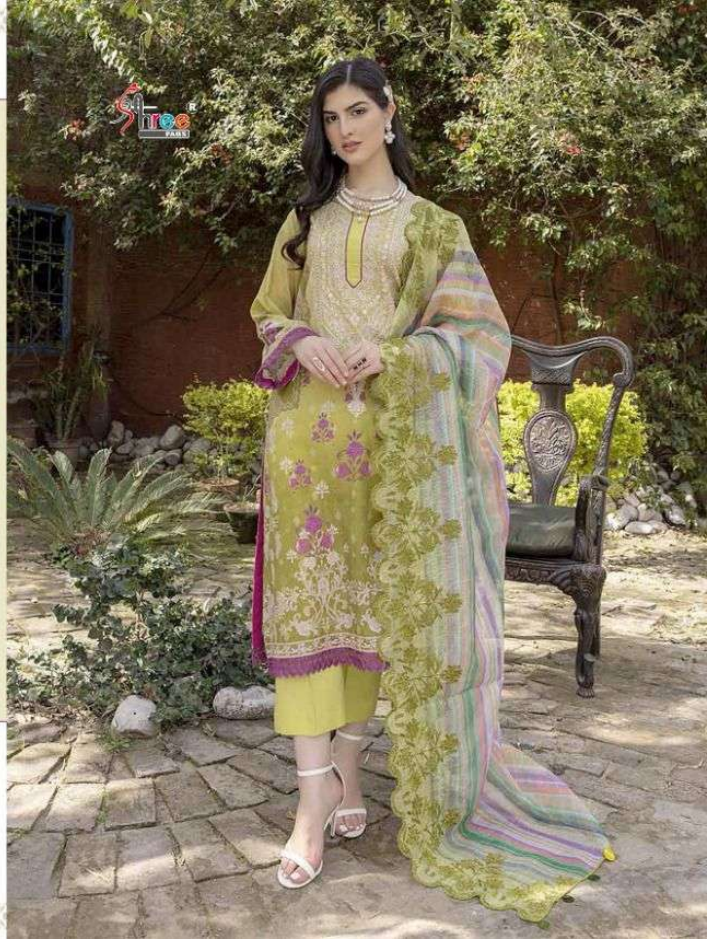

Catalog Name :

SHREE FABs PRESENTS CHARIZMA ANNIQ
PURE COTTON PATCH WHOLESale
PAKISTANI SUIT

Catalog Pcs :

7

Avg. Price :

Rs. 899

Product Price : (+ 5 % GST)

Rs. 6293

Product Weight :

9

CHARIZMA ANNIQ
EMBROIDERED DUPATTA
224I

CHARIZMA ANIQ
EMBROIDERED DUPATTA
2245

CHARIZMA ANIQ
EMBROIDERED DUPATTA
2242

CHARIZMA ANIQ
EMBROIDERED DUPATTA
2243

CHARIZMA ANIQ
EMBROIDERED DUPATTA
2240

CHARIZMA ANIQ
EMBROIDERED DUPATTA
2239

CHARIZMA ANIQ
EMBROIDERED DUPATTA
2241

2239

2240

2243

2244

2241

2242