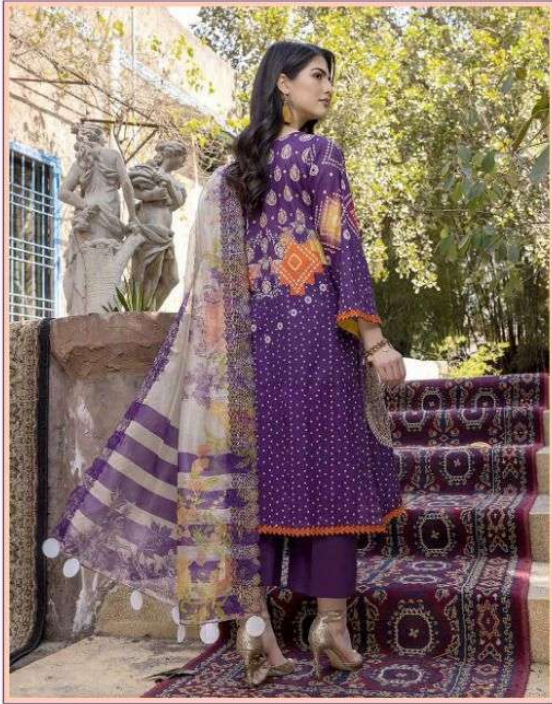

Catalog Name :

SHREE FABs PRESENTS CHARIZMA ANNIQ
PURE COTTON PATCH WHOLESale
PAKISTANI SUIT

Catalog Pcs :

7

Avg. Price :

Rs. 899

Product Price : (+ 5 % GST)

Rs. 6293

Product Weight :

9

CHARIZMA ANNIQ
EMBROIDERED DUPATTA
224I

CHARIZMA ANIQ
EMBROIDERED DUPATTA
2245

CHARIZMA ANIQ
EMBROIDERED DUPATTA
2242

CHARIZMA ANIQ
EMBROIDERED DUPATTA
2243

CHARIZMA ANIQ
EMBROIDERED DUPATTA
2240