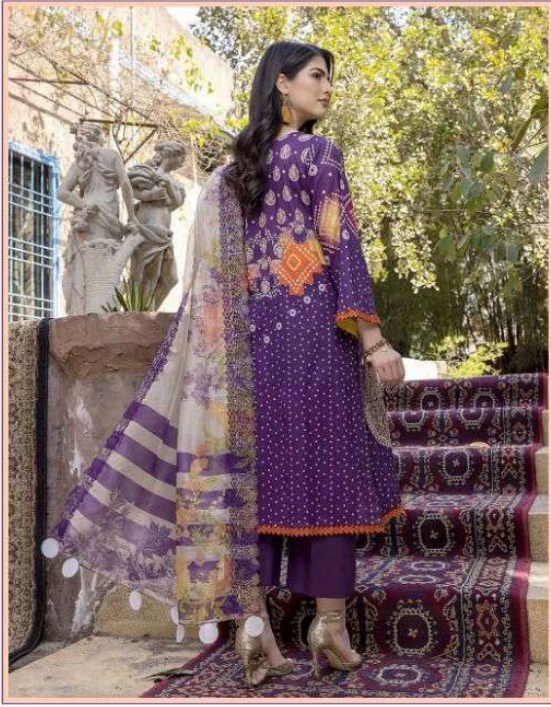

CHARIZMA ANIQ
EMBROIDERED DUPATTA
2241